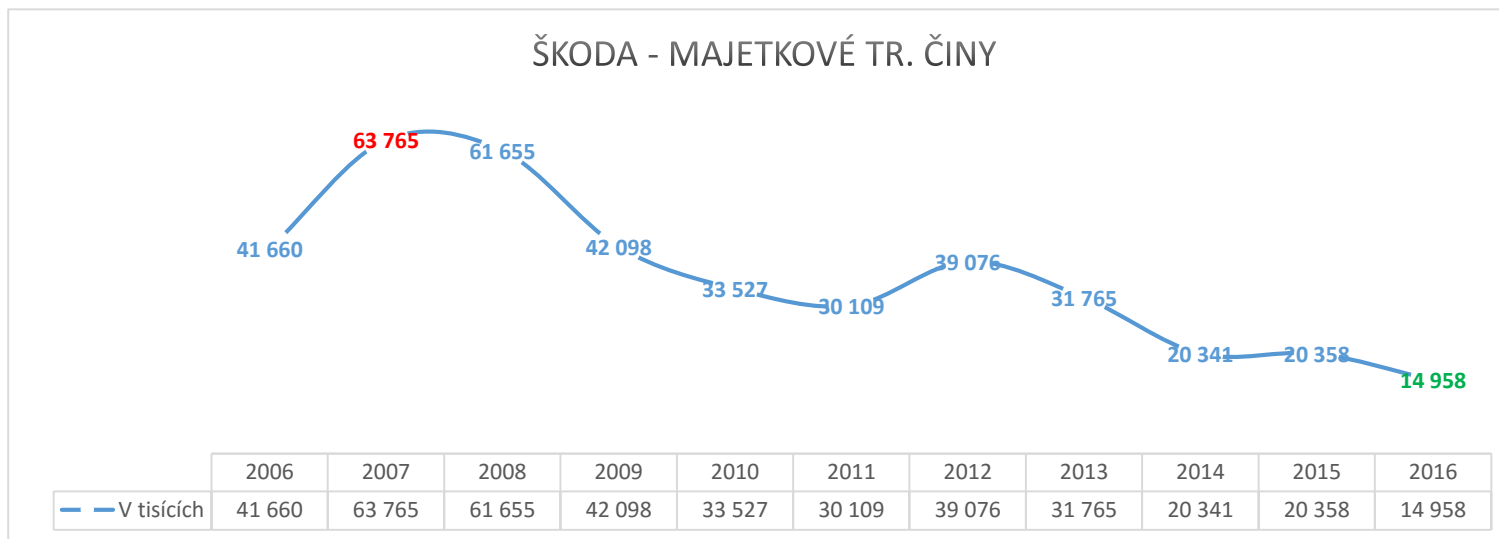

Škoda	
Rok	v tisících
2006	41 660
2007	63 765
2008	61 655
2009	42 098
2010	33 527
2011	30 109
2012	39 076
2013	31 765
2014	20 341
2015	20 358
2016	14 958