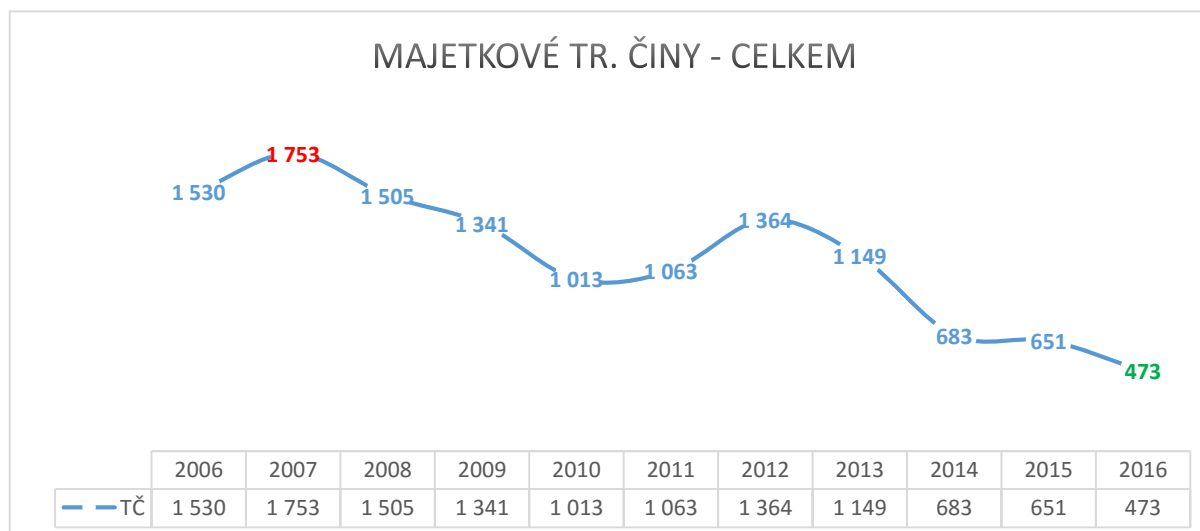

III. Majetková trestná činnost