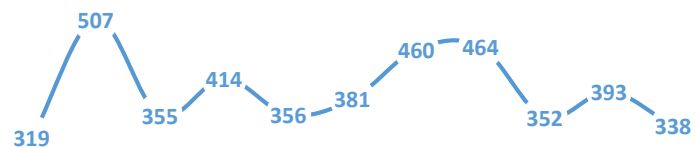

Objasněno			
Rok	Počet	tj. %	Dodatečně
2006	319	17,19	10
2007	507	21,97	7
2008	355	18,02	64
2009	414	22,33	82
2010	356	24,83	83
2011	381	25,28	59
2012	460	25,64	73
2013	464	28,93	62
2014	352	31,97	99
2015	393	37,72	80
2016	338	39,62	82

POČET OBJASNĚNÝCH TČ

	2006	2007	2008	2009	2010	2011	2012	2013	2014	2015	2016
— Počet	319	507	355	414	356	381	460	464	352	393	338