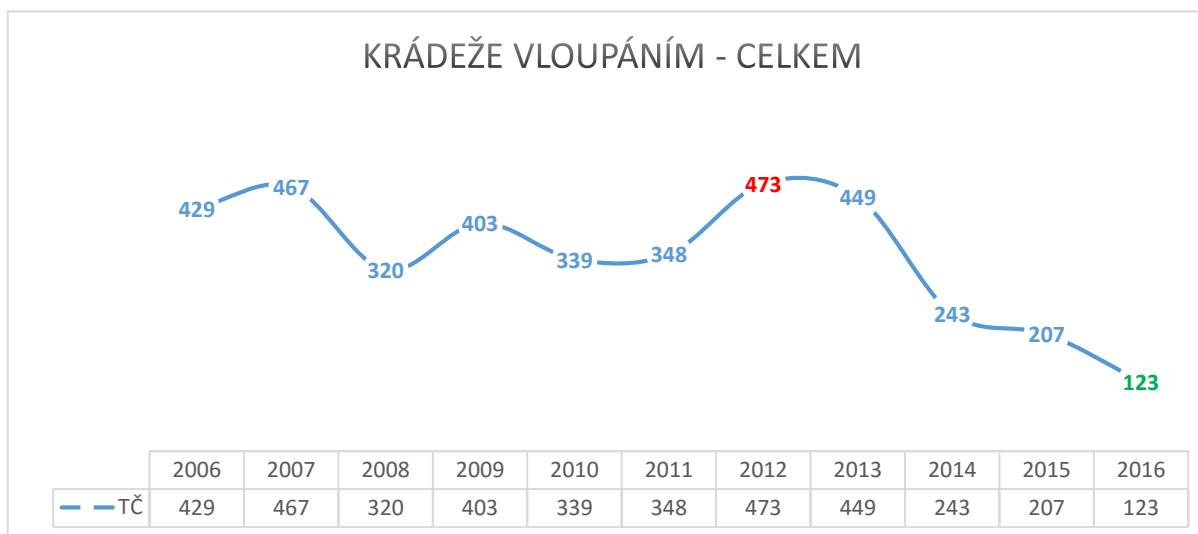

Škoda	
Rok	v tisících
2006	41 660
2007	63 765
2008	61 655
2009	42 098
2010	33 527
2011	30 109
2012	39 076
2013	31 765
2014	20 341
2015	20 358
2016	14 958