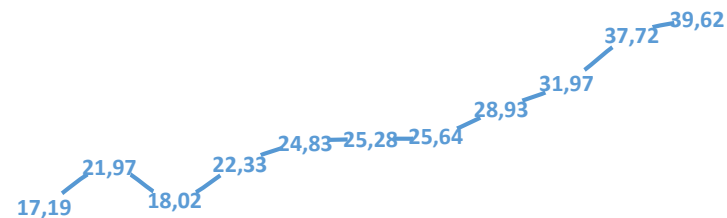

OBJASNĚNOST TČ V PROCENTECH

	2006	2007	2008	2009	2010	2011	2012	2013	2014	2015	2016
— tj. %	17,19	21,97	18,02	22,33	24,83	25,28	25,64	28,93	31,97	37,72	39,62