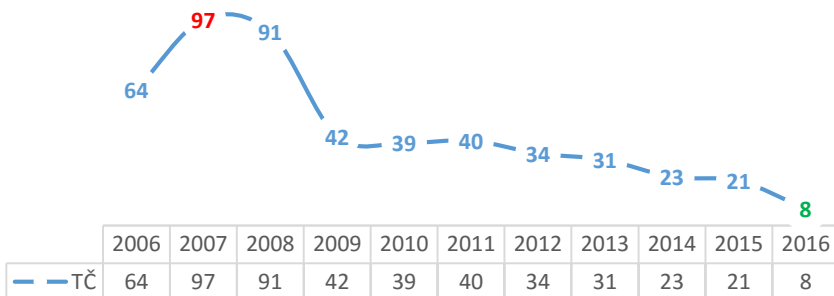

KRÁDEŽE MOTOROVÝCH VOZIDEL DVOUSTOPÝCH