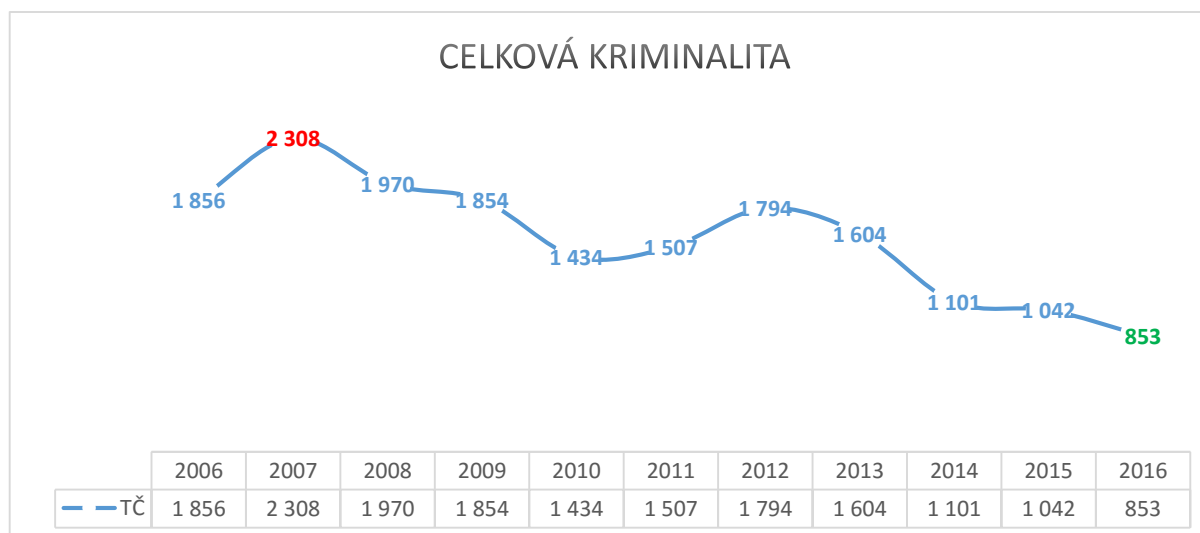

1. leden - 30. listopad	Zjištěno	Zjištěno	Zjištěno	Zjištěno	Zjištěno	Zjištěno	Zjištěno	Zjištěno	Zjištěno	Zjištěno	Zjištěno
Název	2006	2007	2008	2009	2010	2011	2012	2013	2014	2015	2016
Trestné činy proti ústav. zřízení	0	0	0	0	0	0	0	0	0	0	0
Trestné činy válečné a proti míru	0	0	0	0	0	0	0	0	0	0	0
Obecná kriminalita celkem:	1 665	1 921	1 681	1 516	1 184	1 235	1 559	1 336	837	796	618
CELKOVÁ KRIMINALITA:	1 856	2 308	1 970	1 854	1 434	1 507	1 794	1 604	1 101	1 042	853

Úvod

Ve výstupech a grafech je hodnoceno a porovnáváno vždy stejné období roku, zde konkrétně měsíce leden až listopad v letech 2006 až 2016.

Je třeba si uvědomit, že trestní právo v průběhu let prochází změnami, kdy některé trestné činy nově vznikají a u mnoha přetrvávajících dochází k novelám jejich znění a obsahu. Proto nedoporučuji na statistiky trestné činnosti hledět jako na dogma, ale jako na ukazatel, vodítko a pomůcku pro směřování další činnosti státních i nestátních orgánů a organizací zabývajících se trestnou činností a kriminalitou.

I. Celková kriminalita a objasněnost