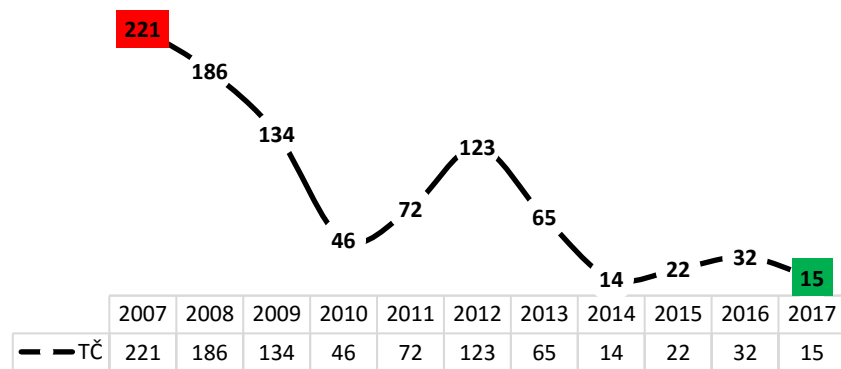

KRÁDEŽE VĚCÍ Z AUTOMOBILŮ