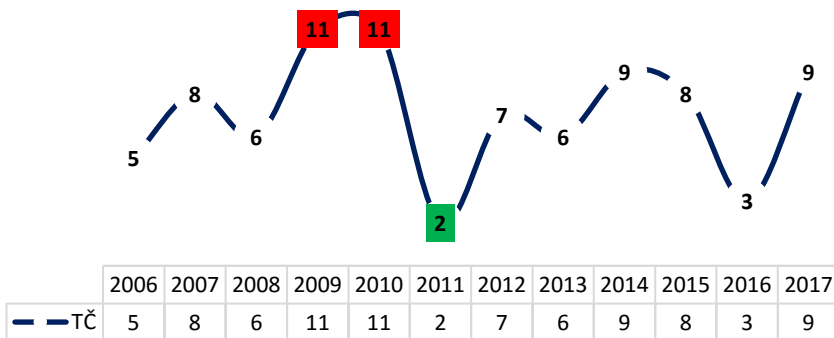

KRÁDEŽE KAPESNÍ