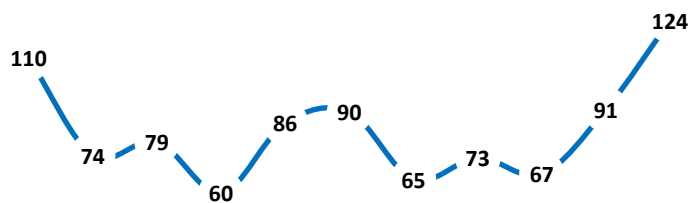

Objasněno			
Rok	Počet	tj. %	Dodatečně
2006	89	19,39	1
2007	110	16,59	4
2008	74	12,74	27
2009	79	15,49	41
2010	60	17,14	45
2011	86	24,09	34
2012	90	17,24	43
2013	65	13,80	33
2014	73	24,91	56
2015	67	23,02	44
2016	91	30,54	43
2017	124	45,76	40

POČET OBJASNĚNÝCH TČ

	2007	2008	2009	2010	2011	2012	2013	2014	2015	2016	2017
— Počet	110	74	79	60	86	90	65	73	67	91	124