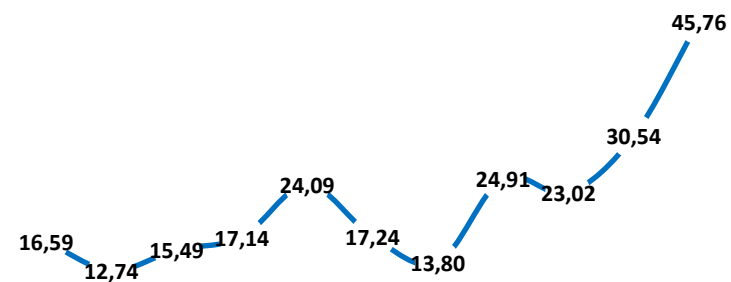

1. leden - 31. březen	Zjištěno	Zjištěno	Zjištěno	Zjištěno	Zjištěno	Zjištěno	Zjištěno	Zjištěno	Zjištěno	Zjištěno	Zjištěno	Zjištěno
Název	2006	2007	2008	2009	2010	2011	2012	2013	2014	2015	2016	2017
Vojenské trestné činy	0	0	0	0	0	0	0	0	0	1	0	0
Trestné činy proti ústav. zřízení	0	0	0	0	0	0	0	0	0	0	0	0
Trestné činy válečné a proti míru	0	0	0	0	0	0	0	0	0	0	0	0
Obecná kriminalita celkem:	407	558	497	418	282	284	446	397	224	222	212	210
CELKOVÁ KRIMINALITA:	459	663	581	510	350	357	522	471	293	291	298	271

I. Celková kriminalita a objasněnost

Objasněno			
Rok	Počet	tj. %	Dodatečně
2006	89	19,39	1
2007	110	16,59	4
2008	74	12,74	27
2009	79	15,49	41
2010	60	17,14	45
2011	86	24,09	34
2012	90	17,24	43
2013	65	13,80	33
2014	73	24,91	56
2015	67	23,02	44
2016	91	30,54	43
2017	124	45,76	40

POČET OBJASNĚNÝCH TČ

	2007	2008	2009	2010	2011	2012	2013	2014	2015	2016	2017
— Počet	110	74	79	60	86	90	65	73	67	91	124

OBJASNĚNOST TČ V PROCENTECH

	2007	2008	2009	2010	2011	2012	2013	2014	2015	2016	2017
— tj. %	16,59	12,74	15,49	17,14	24,09	17,24	13,80	24,91	23,02	30,54	45,76