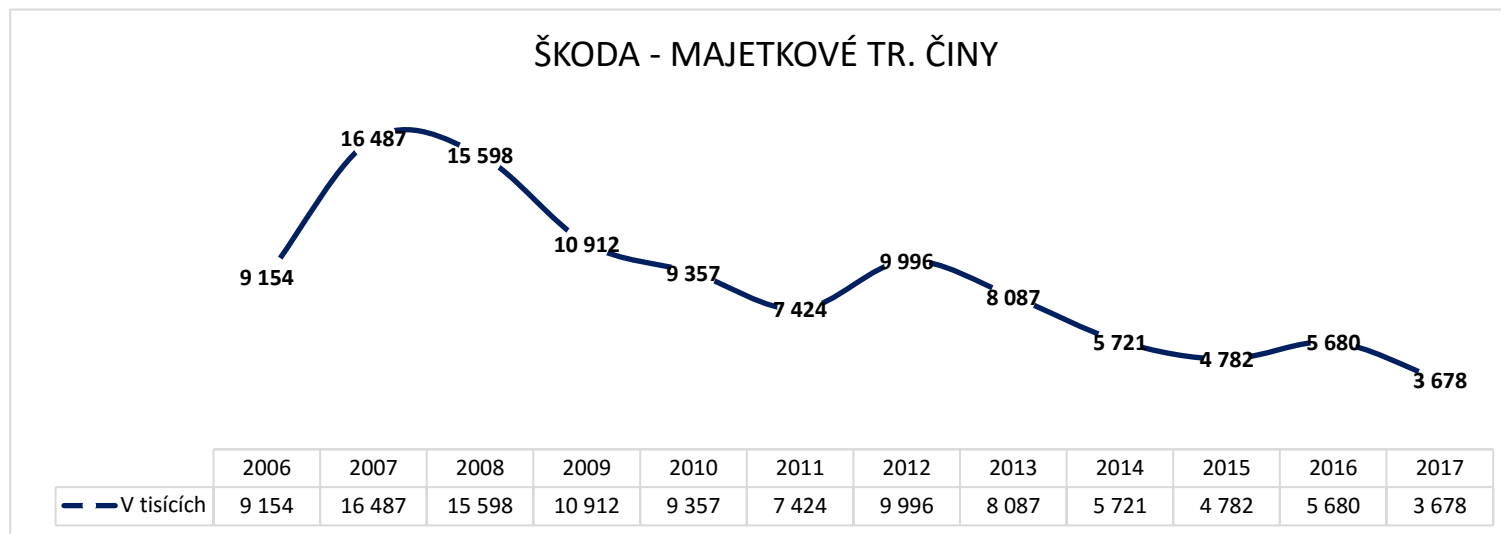

Škoda	
Rok	v tisících
2006	9 154
2007	16 487
2008	15 598
2009	10 912
2010	9 357
2011	7 424
2012	9 996
2013	8 087
2014	5 721
2015	4 782
2016	5 680
2017	3 678