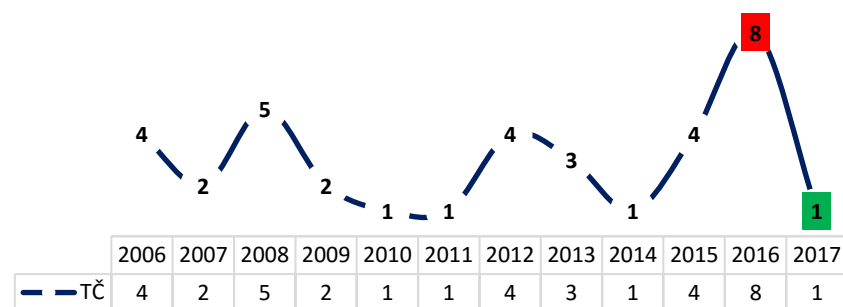

KRÁDEŽE VLOUPÁNÍM DO RESTAURACÍ A HOSTINCŮ