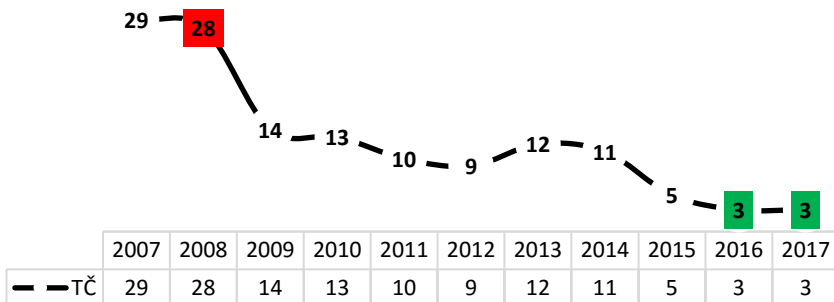

KRÁDEŽE MOTOROVÝCH VOZIDEL DVOUSTOPÝCH