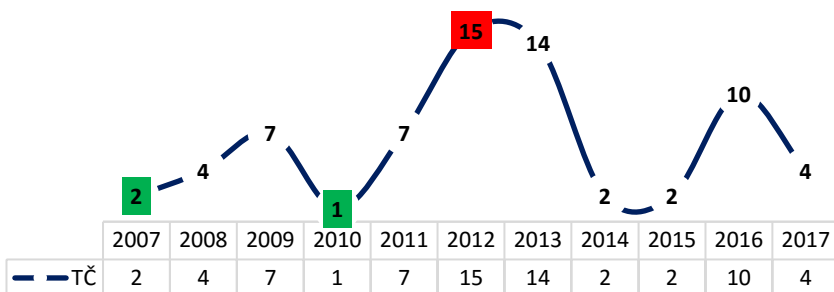

KRÁDEŽE VLOUPÁNÍM DO RODINNÝCH DOMŮ