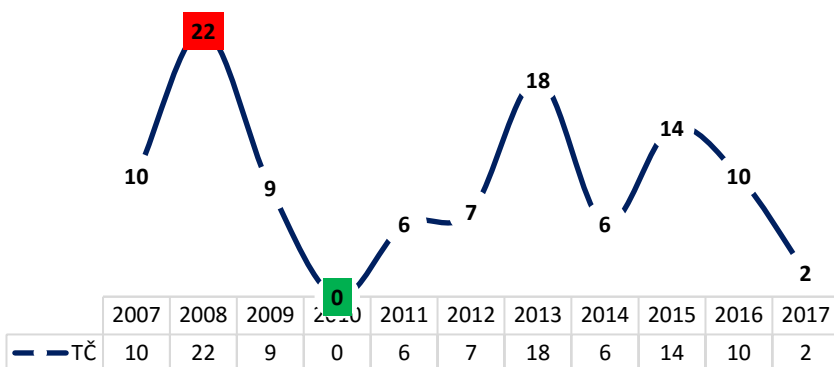

KRÁDEŽE VLOUPÁNÍM DO OBCHODŮ