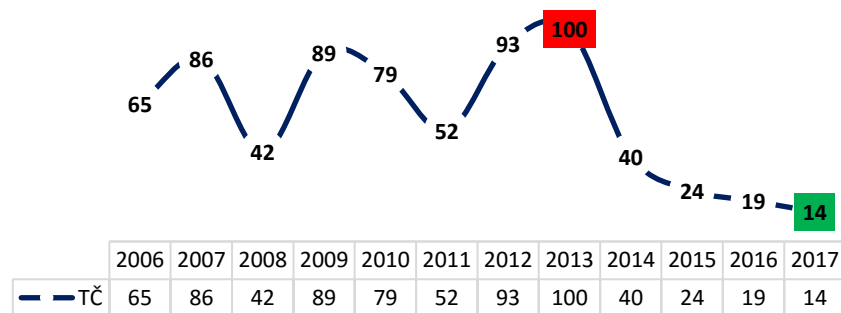

KRÁDEŽE VLOUPÁNÍM DO OSTATNÍCH OBJEKTŮ