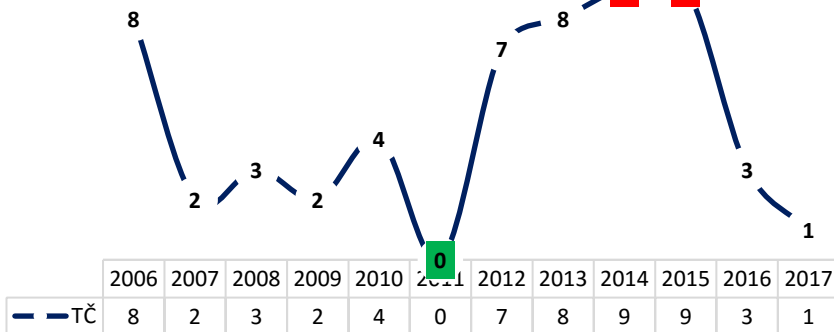

KRÁDEŽE VLOUPÁNÍM DO BYTŮ