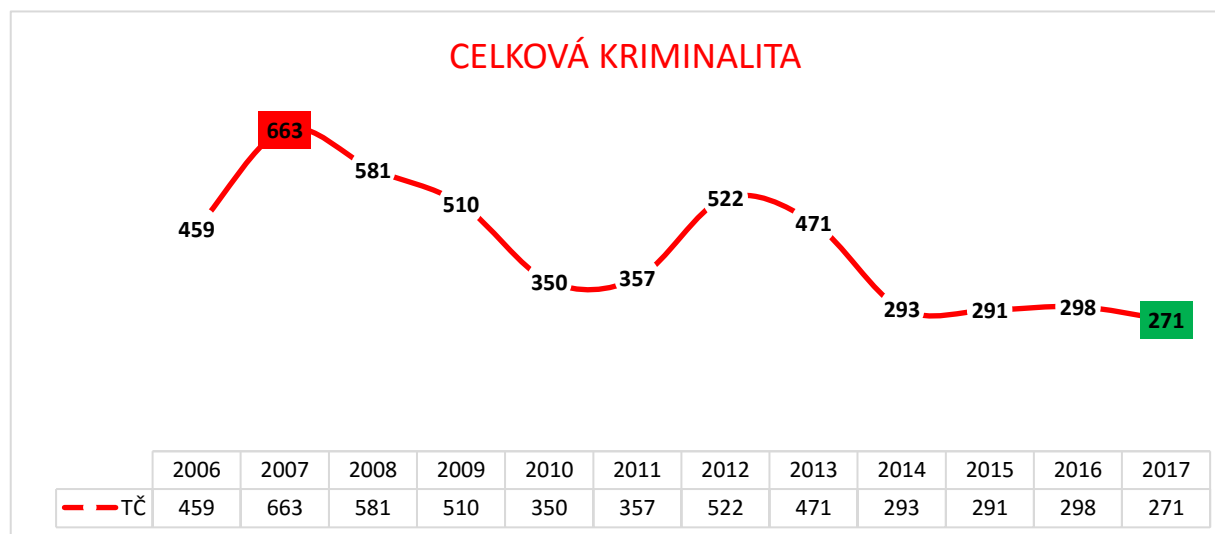

1. leden - 31. březen	Zjištěno	Zjištěno	Zjištěno	Zjištěno	Zjištěno	Zjištěno	Zjištěno	Zjištěno	Zjištěno	Zjištěno	Zjištěno	Zjištěno
Název	2006	2007	2008	2009	2010	2011	2012	2013	2014	2015	2016	2017
Vojenské trestné činy	0	0	0	0	0	0	0	0	0	1	0	0
Trestné činy proti ústav. zřízení	0	0	0	0	0	0	0	0	0	0	0	0
Trestné činy válečné a proti míru	0	0	0	0	0	0	0	0	0	0	0	0
Obecná kriminalita celkem:	407	558	497	418	282	284	446	397	224	222	212	210
CELKOVÁ KRIMINALITA:	459	663	581	510	350	357	522	471	293	291	298	271

Úvod

Ve výstupech a grafech je hodnoceno a porovnáváno vždy stejné období, zde konkrétně od začátku roku do konce měsíce března v letech 2006 až 2017.

Při hodnocení statistických výstupů je zapotřebí vzít v úvahu, že trestní právo v průběhu let prochází změnami, kdy některé trestné činy nově vznikají a u mnoha přetrvávajících dochází k novelám jejich znění a obsahu. Proto nedoporučuji na statistiky trestné činnosti hledět jako na dogma, ale jako na ukazatel, vodítko a pomůcku pro směřování další činnosti státních i nestátních orgánů a organizací zabývajících se trestnou činností a kriminalitou.

I. Celková kriminalita a objasněnost