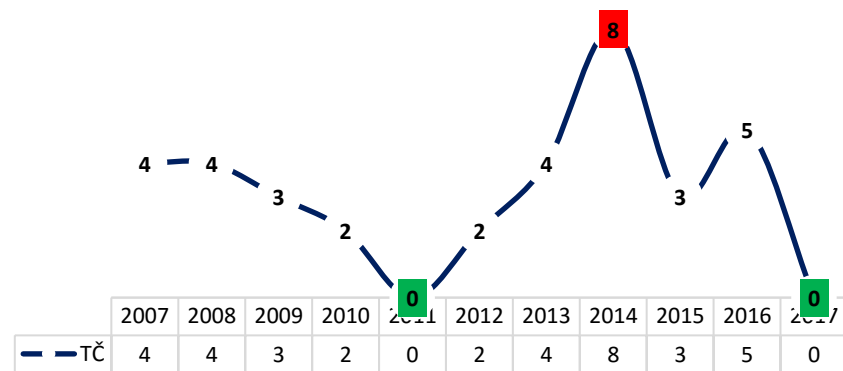

KRÁDEŽE VLOUPÁNÍM DO CHAT