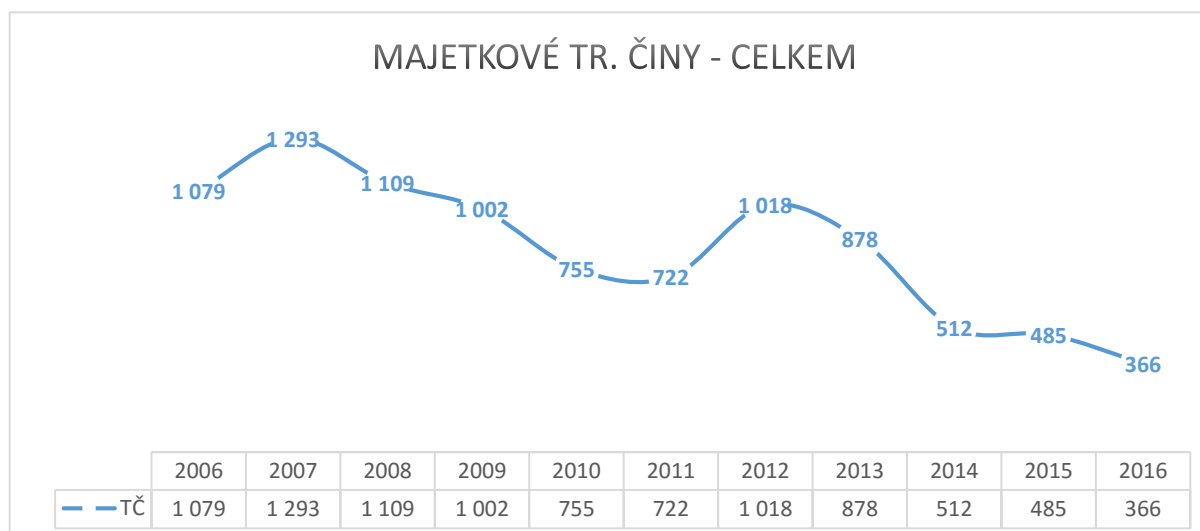

III. Majetková trestná činnost