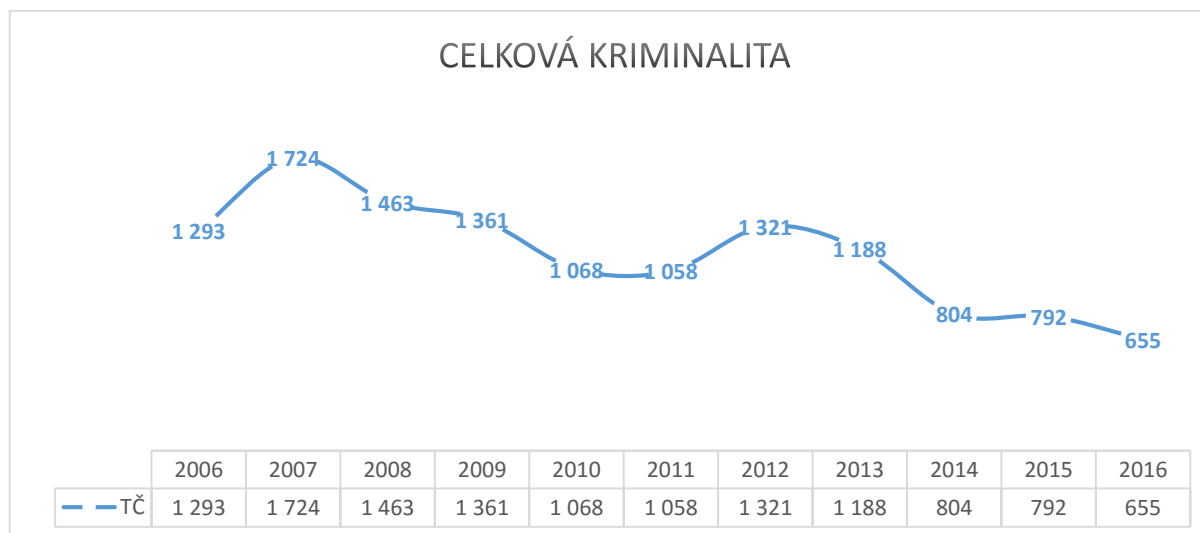

1. leden - 31. srpen	Zjištěno	Zjištěno	Zjištěno	Zjištěno	Zjištěno	Zjištěno	Zjištěno	Zjištěno	Zjištěno	Zjištěno	Zjištěno
Název	2006	2007	2008	2009	2010	2011	2012	2013	2014	2015	2016
Trestné činy proti ústav. zřízení	0	0	0	0	0	0	0	0	0	0	0
Trestné činy válečné a proti míru	0	0	0	0	0	0	0	0	0	0	0
Obecná kriminalita celkem:	1 168	1 423	1 245	1 125	884	837	1 162	999	615	598	472
CELKOVÁ KRIMINALITA:	1 293	1 724	1 463	1 361	1 068	1 058	1 321	1 188	804	792	655

Úvod

Ve výstupech a grafech je hodnoceno a porovnáváno vždy stejné období roku, zde konkrétně měsíce leden až srpen v letech 2006 až 2016.

Je třeba si uvědomit, že trestní právo v průběhu let prochází změnami, kdy některé trestné činy nově vznikají a u mnoha přetrvávajících dochází k novelám jejich znění a obsahu. Proto nedoporučuji na statistiky trestné činnosti hledět jako na dogma, ale jako na ukazatel, vodítko a pomůcku pro směřování další činnosti státních i nestátních orgánů a organizací zabývajících se trestnou činností a kriminalitou.

I. Celková kriminalita a objasněnost