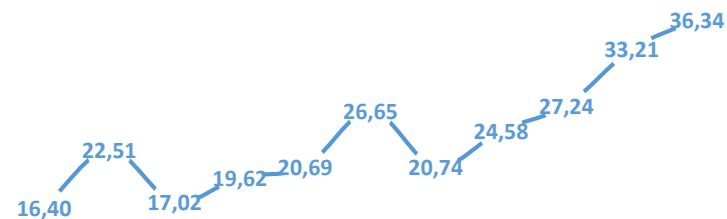

OBJASNĚNOST TČ V PROCENTECH

	2006	2007	2008	2009	2010	2011	2012	2013	2014	2015	2016
— tj. %	16,40	22,51	17,02	19,62	20,69	26,65	20,74	24,58	27,24	33,21	36,34