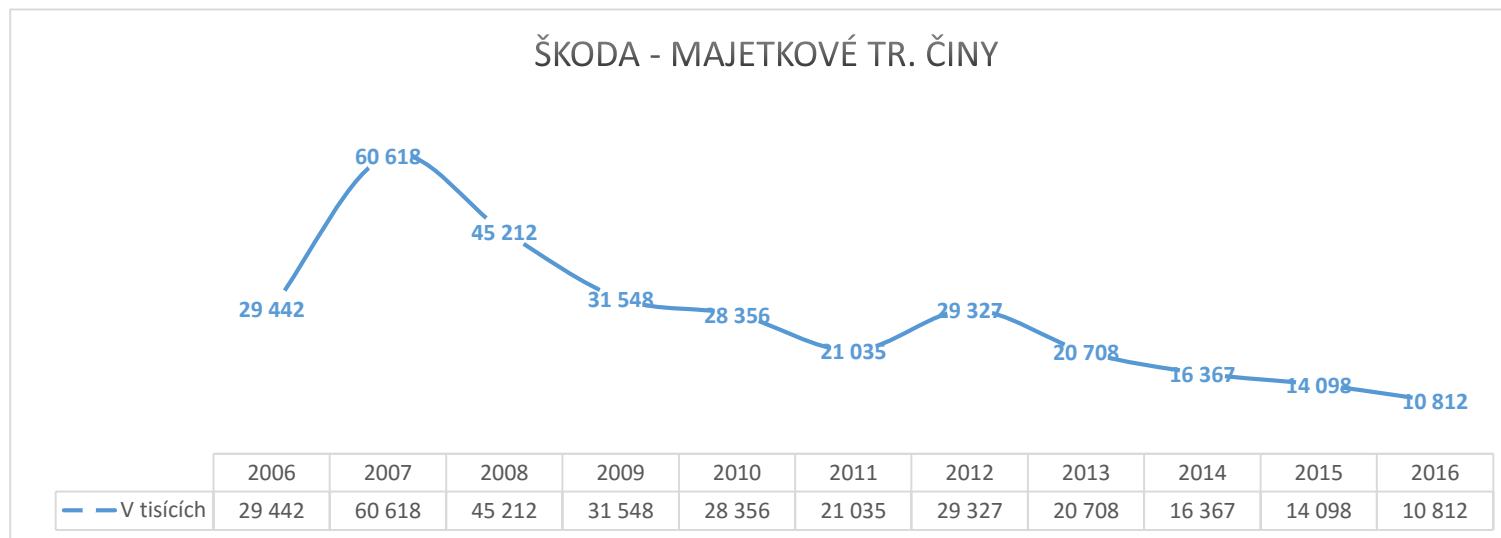

Přehled z oficiálních statistických výstupů Policie ČR 1.1. – 31.8. v letech 2006-2016:

1. leden - 31. srpen	Zjištěno	Zjištěno	Zjištěno	Zjištěno	Zjištěno	Zjištěno	Zjištěno	Zjištěno	Zjištěno	Zjištěno	Zjištěno
Název	2006	2007	2008	2009	2010	2011	2012	2013	2014	2015	2016
Vraždy loupežné	0	0	0	0	0	0	0	0	0	0	0
Vraždy sexuální	0	0	0	0	0	0	0	0	0	0	0
Vraždy celkem:	0	1	1	1	1	0	0	0	0	0	0
Loupeže	12	25	32	30	12	9	25	8	11	4	3
Loupeže na finančních institut.	0	0	1	0	0	0	0	0	0	0	0
Násilné činy celkem:	38	75	67	71	55	45	55	43	45	35	38
Znásilnění	1	0	2	4	5	4	3	2	2	1	2
Pohlavní zneužívání v závislosti	0	0	0	1	1	0	0	0	0	0	1
Pohlavní zneužívání ostatní	0	0	3	2	1	2	0	2	2	7	2
Mravnostní činy celkem:	2	1	6	7	7	7	3	4	4	10	10
Krádeže vloupáním do obch.	22	35	50	20	6	18	14	57	13	21	16
Kr. vl. do restaurací a hostinců	12	11	10	12	5	11	9	6	3	4	10
Krádeže vloupáním do bytů	31	17	8	9	21	10	20	30	27	18	9
Kr. vl. do vík. chat soukr. osob	7	13	8	7	2	1	6	6	15	5	10

I. Celková kriminalita a objasněnost

Objasněno			
Rok	Počet	tj. %	Dodatečně
2006	212	16,40	10
2007	388	22,51	7
2008	249	17,02	56
2009	267	19,62	75
2010	221	20,69	79
2011	282	26,65	51
2012	274	20,74	69
2013	292	24,58	59
2014	219	27,24	88
2015	263	33,21	74
2016	238	36,34	71

POČET OBJASNĚNÝCH TČ

	2006	2007	2008	2009	2010	2011	2012	2013	2014	2015	2016
— Počet	212	388	249	267	221	282	274	292	219	263	238

OBJASNĚNOST TČ V PROCENTECH

	2006	2007	2008	2009	2010	2011	2012	2013	2014	2015	2016
— tj. %	16,40	22,51	17,02	19,62	20,69	26,65	20,74	24,58	27,24	33,21	36,34

II. Násilné trestné činy

III. Majetková trestná činnost

Škoda	
Rok	v tisících
2006	29 442
2007	60 618
2008	45 212
2009	31 548
2010	28 356
2011	21 035
2012	29 327
2013	20 708
2014	16 367
2015	14 098
2016	10 812