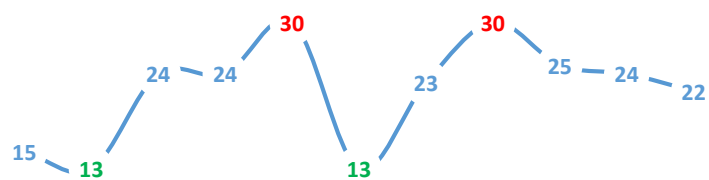

KRÁDEŽE KAPESNÍ

	2006	2007	2008	2009	2010	2011	2012	2013	2014	2015	2016
— — TČ	15	13	24	24	30	13	23	30	25	24	22