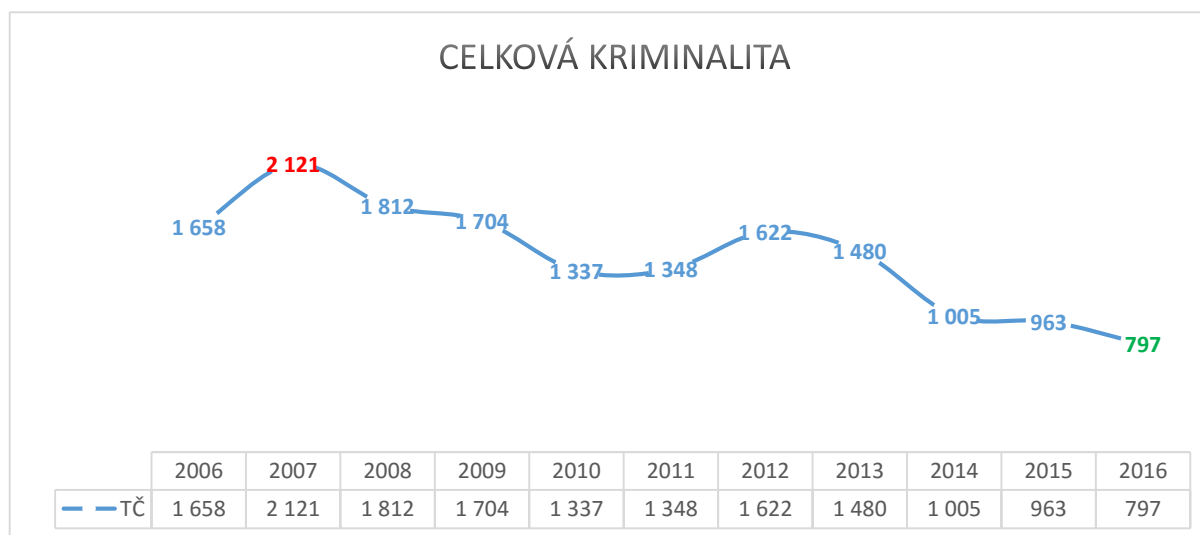

1. leden - 31. října	Zjištěno	Zjištěno	Zjištěno	Zjištěno	Zjištěno	Zjištěno	Zjištěno	Zjištěno	Zjištěno	Zjištěno	Zjištěno
Název	2006	2007	2008	2009	2010	2011	2012	2013	2014	2015	2016
Trestné činy proti ústav. zřízení	0	0	0	0	0	0	0	0	0	0	0
Trestné činy válečné a proti míru	0	0	0	0	0	0	0	0	0	0	0
Obecná kriminalita celkem:	1 488	1 756	1 546	1 390	1 096	1 091	1 411	1 236	761	737	574
CELKOVÁ KRIMINALITA:	1 658	2 121	1 812	1 704	1 337	1 348	1 622	1 480	1 005	963	797

Úvod

Ve výstupech a grafech je hodnoceno a porovnáváno vždy stejné období roku, zde konkrétně měsíce leden až říjen v letech 2006 až 2016.

Je třeba si uvědomit, že trestní právo v průběhu let prochází změnami, kdy některé trestné činy nově vznikají a u mnoha přetrvávajících dochází k novelám jejich znění a obsahu. Proto nedoporučuji na statistiky trestné činnosti hledět jako na dogma, ale jako na ukazatel, vodítko a pomůcku pro směřování další činnosti státních i nestátních orgánů a organizací zabývajících se trestnou činností a kriminalitou.

I. Celková kriminalita a objasněnost