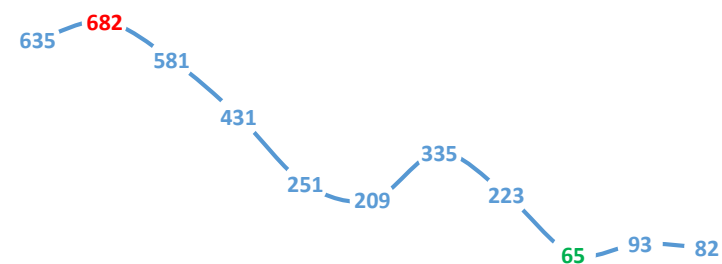

KRÁDEŽE VĚCÍ Z AUTOMOBILŮ

	2006	2007	2008	2009	2010	2011	2012	2013	2014	2015	2016
— — TČ	635	682	581	431	251	209	335	223	65	93	82