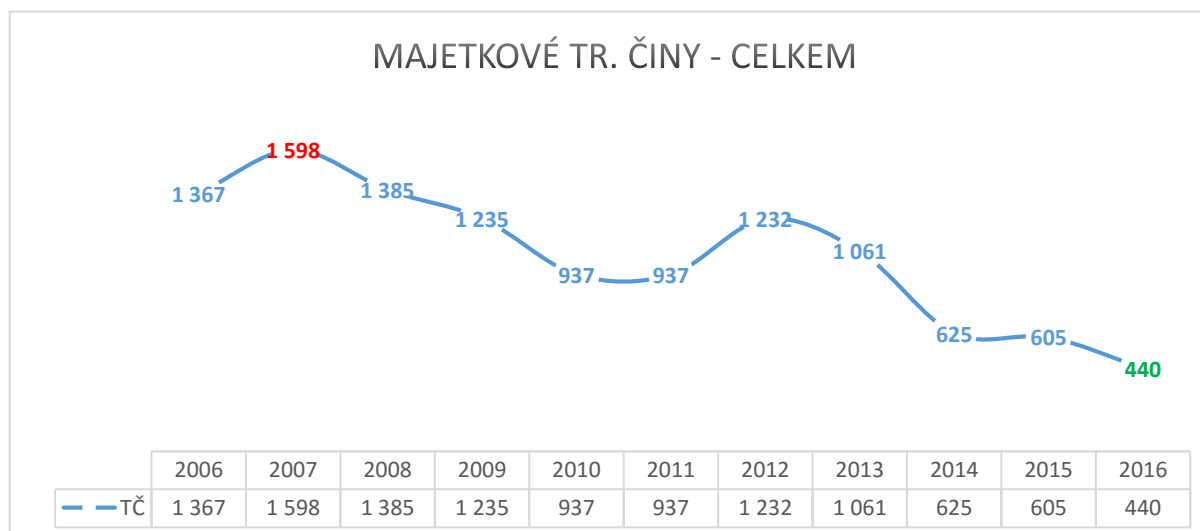

III. Majetková trestná činnost