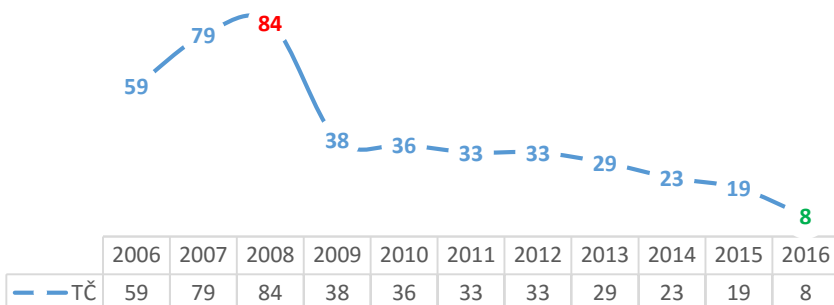

KRÁDEŽE MOTOROVÝCH VOZIDEL DVOUSTOPÝCH