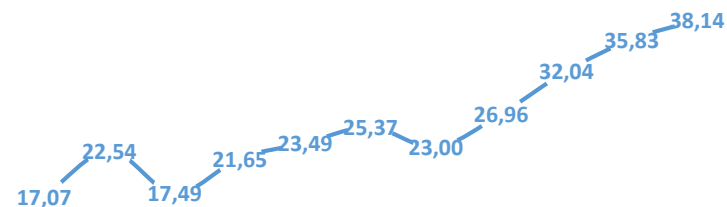

OBJASNĚNOST TČ V PROCENTECH

	2006	2007	2008	2009	2010	2011	2012	2013	2014	2015	2016
— tj. %	17,07	22,54	17,49	21,65	23,49	25,37	23,00	26,96	32,04	35,83	38,14