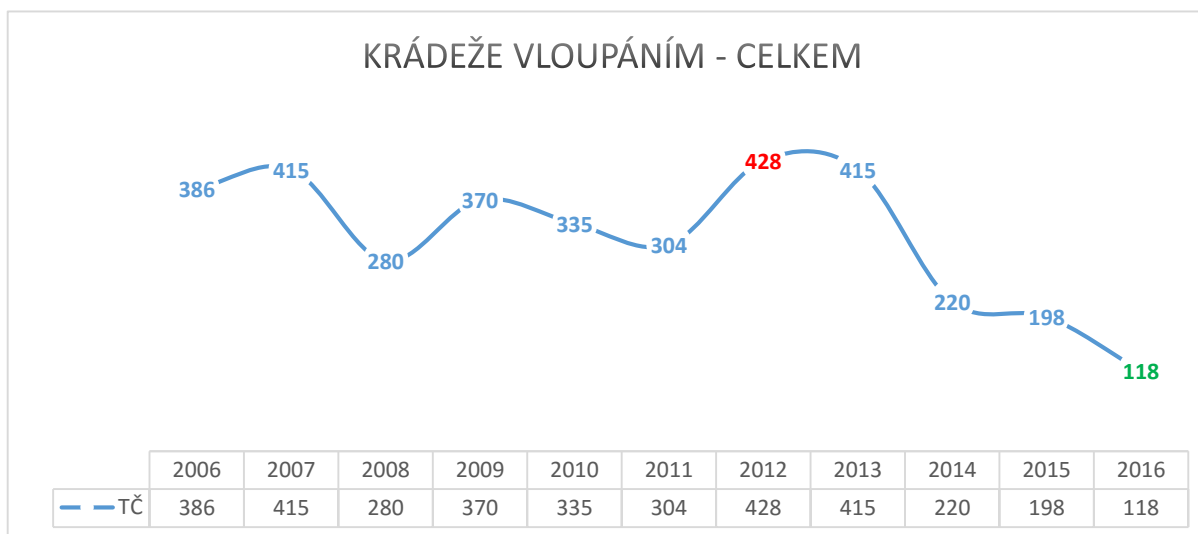

Škoda	
Rok	v tisících
2006	37 338
2007	58 662
2008	54 814
2009	37 394
2010	30 449
2011	27 478
2012	35 632
2013	28 763
2014	19 736
2015	18 890
2016	12 924