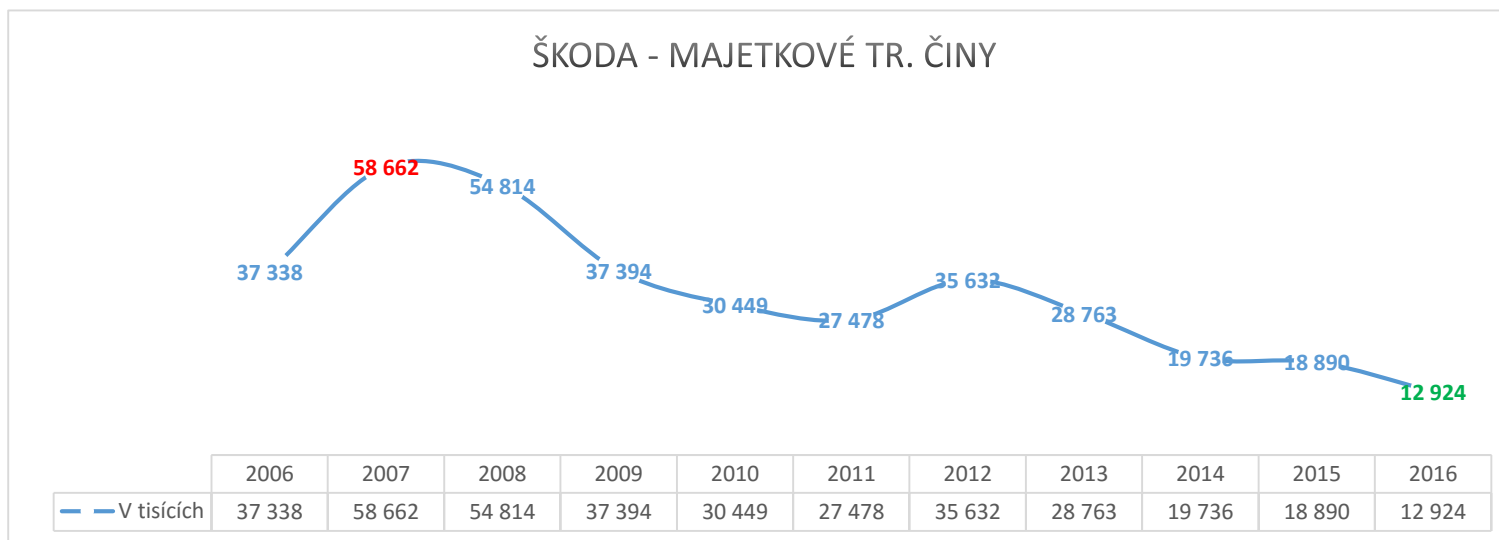

Škoda	
Rok	v tisících
2006	37 338
2007	58 662
2008	54 814
2009	37 394
2010	30 449
2011	27 478
2012	35 632
2013	28 763
2014	19 736
2015	18 890
2016	12 924