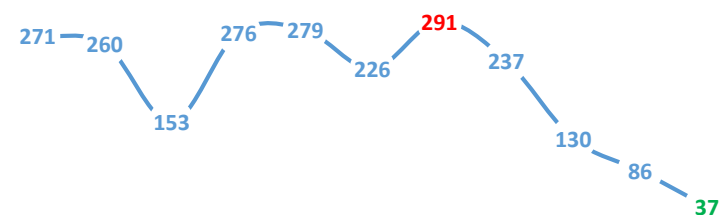

KRÁDEŽE VLOUPÁNÍM DO BYTŮ

	2006	2007	2008	2009	2010	2011	2012	2013	2014	2015	2016
— — TČ	34	20	10	9	24	13	28	33	30	24	10

KRÁDEŽE VLOUPÁNÍM DO CHAT

	2006	2007	2008	2009	2010	2011	2012	2013	2014	2015	2016
— — TČ	8	22	8	8	2	5	10	8	16	6	10

KRÁDEŽE VLOUPÁNÍM DO RODINNÝCH DOMŮ

	2006	2007	2008	2009	2010	2011	2012	2013	2014	2015	2016
— — TČ	19	9	17	28	14	26	50	28	19	27	19

KRÁDEŽE VLOUPÁNÍM DO OSTATNÍCH OBJEKTŮ

	2006	2007	2008	2009	2010	2011	2012	2013	2014	2015	2016
— — TČ	271	260	153	276	279	226	291	237	130	86	37